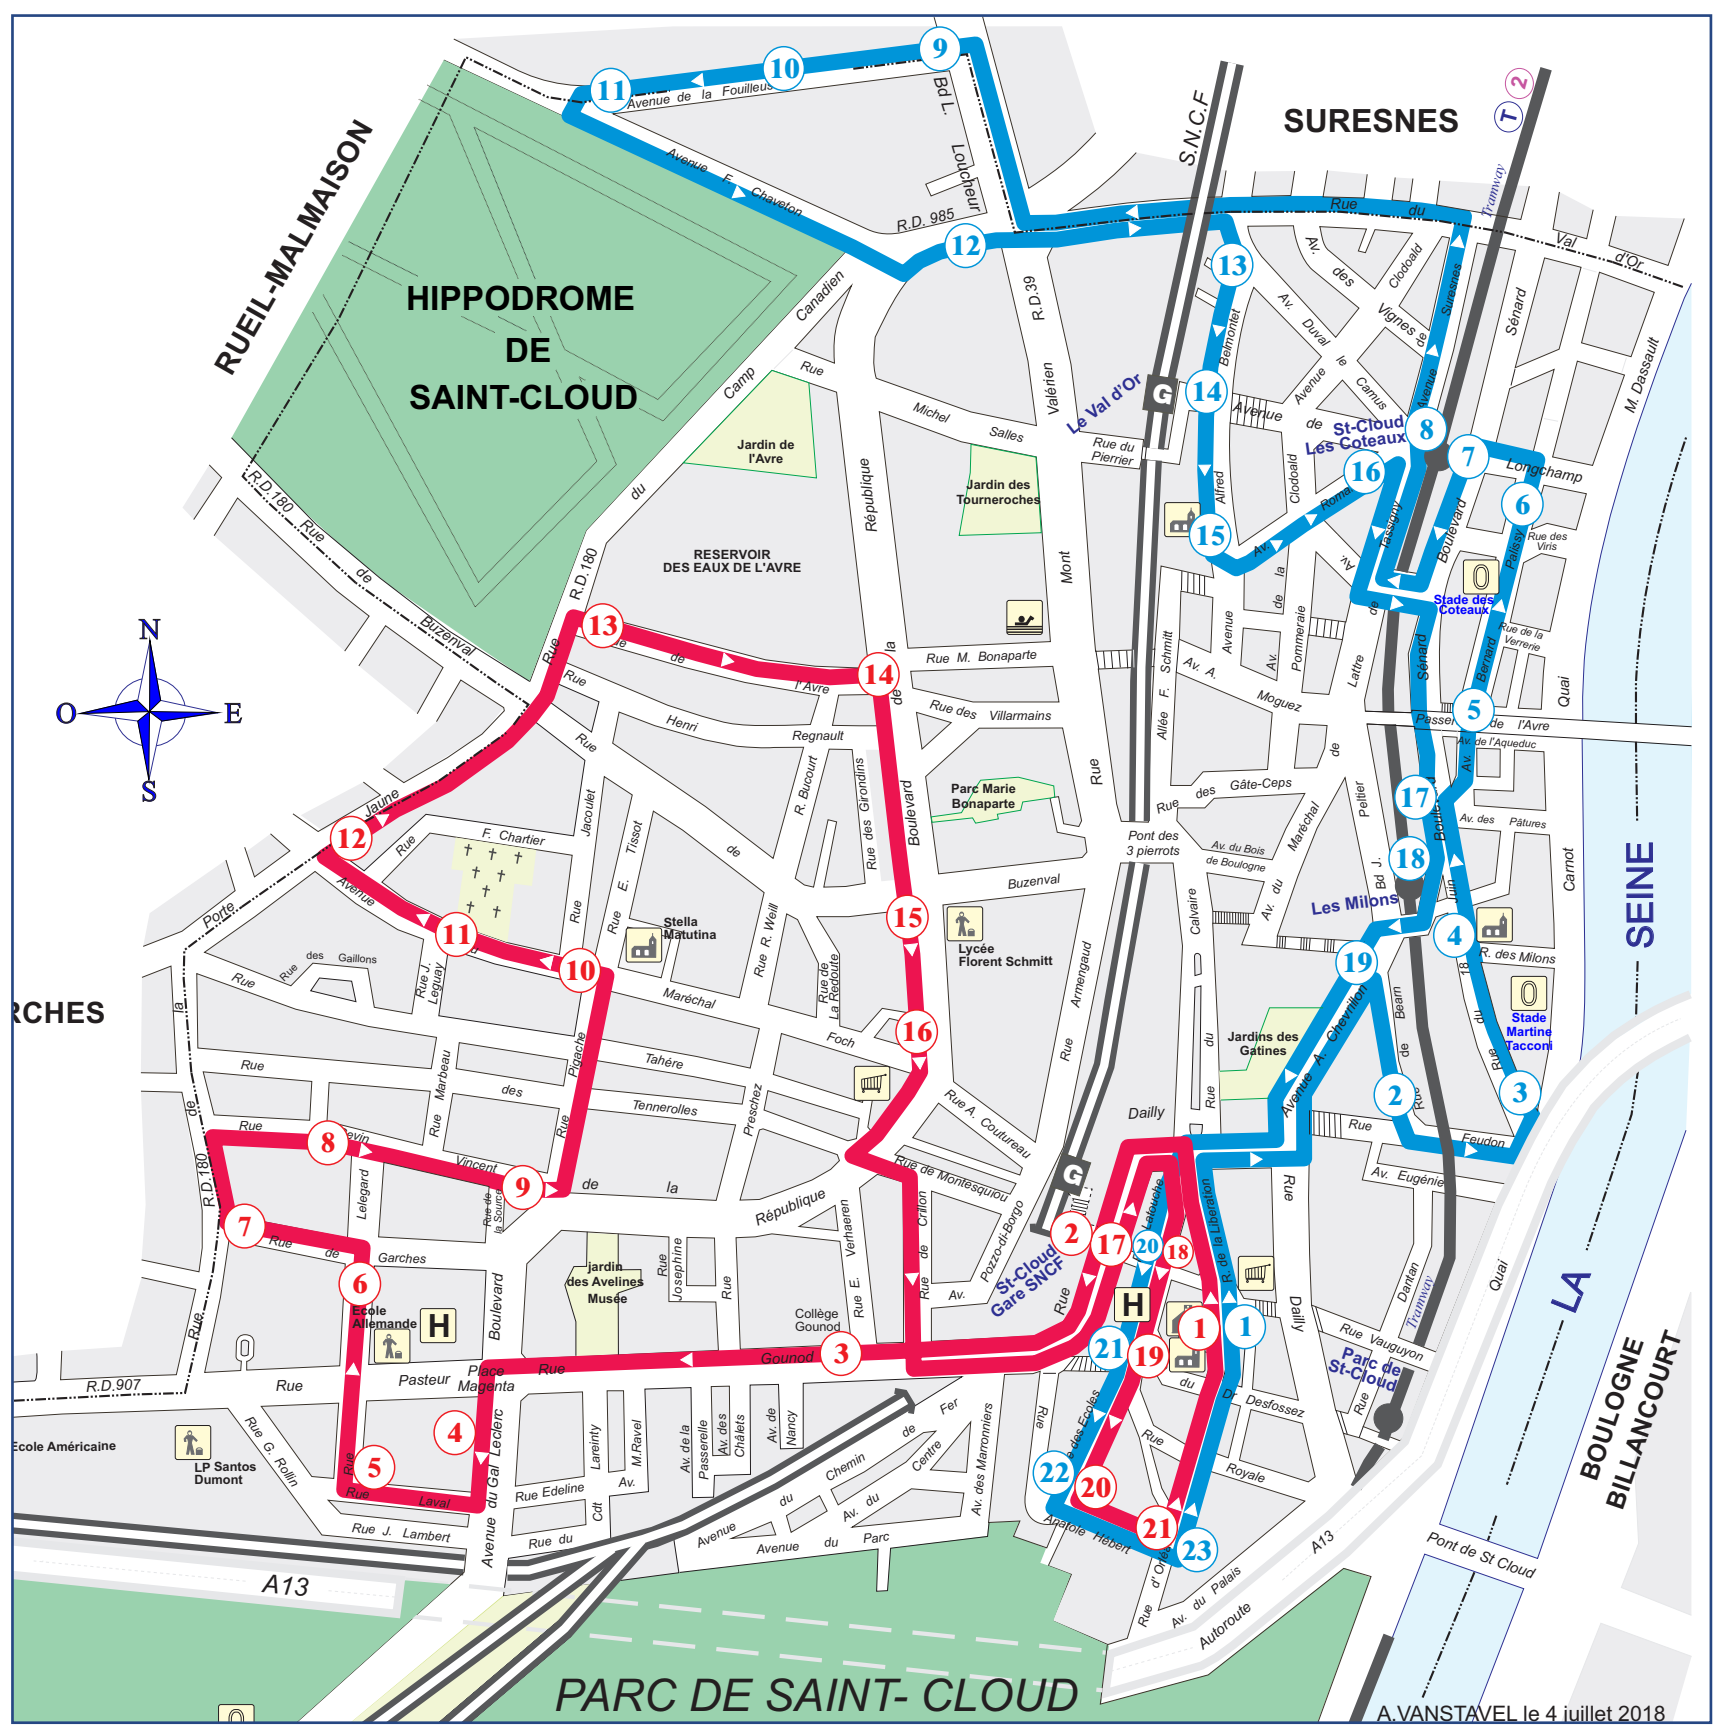

LE CLODOALD

Minibus gratuit au service de la population

Mairie
circuit bleu et rouge

Horaires du lundi au vendredi inclus

Le Clodoald circule aux mêmes horaires le samedi mais seulement de 8h à 12h. Les horaires sont susceptibles de variations liées aux conditions de circulation.

CIRCUIT BLEU							
1	Mairie (départ)	8h20	9h40	10h50	13h50	14h50	16h00
2	Béarn - Feudon	8h24	9h43	10h53	13h53	14h53	16h03
3	Dix-huit-Juin	8h27	9h46	10h55	13h55	14h55	16h05
4	Dix-huit-Juin - Milons	8h28	9h47	10h56	13h56	14h56	16h06
5	Passerelle	8h30	9h49	10h57	13h57	14h57	16h07
6	Palissy	8h31	9h51	10h58	13h58	14h58	16h08
7	Les Coteaux - T2	8h32	9h52	10h59	13h59	14h59	16h09
8	Gare des Coteaux	8h33	9h53	11h00	14h00	15h00	16h10
9	École de la Fouilleuse	8h37	9h57	10h04	14h04	15h04	16h13
10	Les Jours Heureux	8h38	9h58	10h05	14h05	15h05	16h14
11	La Fouilleuse	8h39	9h59	11h06	14h06	15h06	16h15
12	Val d'Or	8h43	10h01	11h08	14h08	15h08	16h16
13	Belmontet - Duval	8h47	10h04	11h10	14h10	15h10	16h17
14	Gare du Val d'Or	8h48	10h05	11h11	14h11	15h11	16h18
15	Belmontet - Romand	8h49	10h06	11h12	14h12	15h12	16h19
16	Santos-Dumont	8h50	10h07	11h13	14h13	15h13	16h20
17	Passerelle	8h51	10h08	11h14	14h14	15h14	16h21
18	Milons - T2	8h53	10h09	11h15	14h15	15h15	16h22
19	Chevillon	8h55	10h11	11h16	14h16	15h16	16h23
20	Gaston-La-Touche	8h58	10h14	11h17	14h17	15h17	16h24
21	Silly*	9h00	10h15	11h18	14h18	15h18	16h25
22	Lessay*	9h02	10h16	11h19	14h19	15h19	16h26
23	Le Carré*	9h02	10h17	11h19	14h19	15h19	16h27
1	Mairie (arrivée)	9h05	10h18	11h20	14h20	15h20	16h30