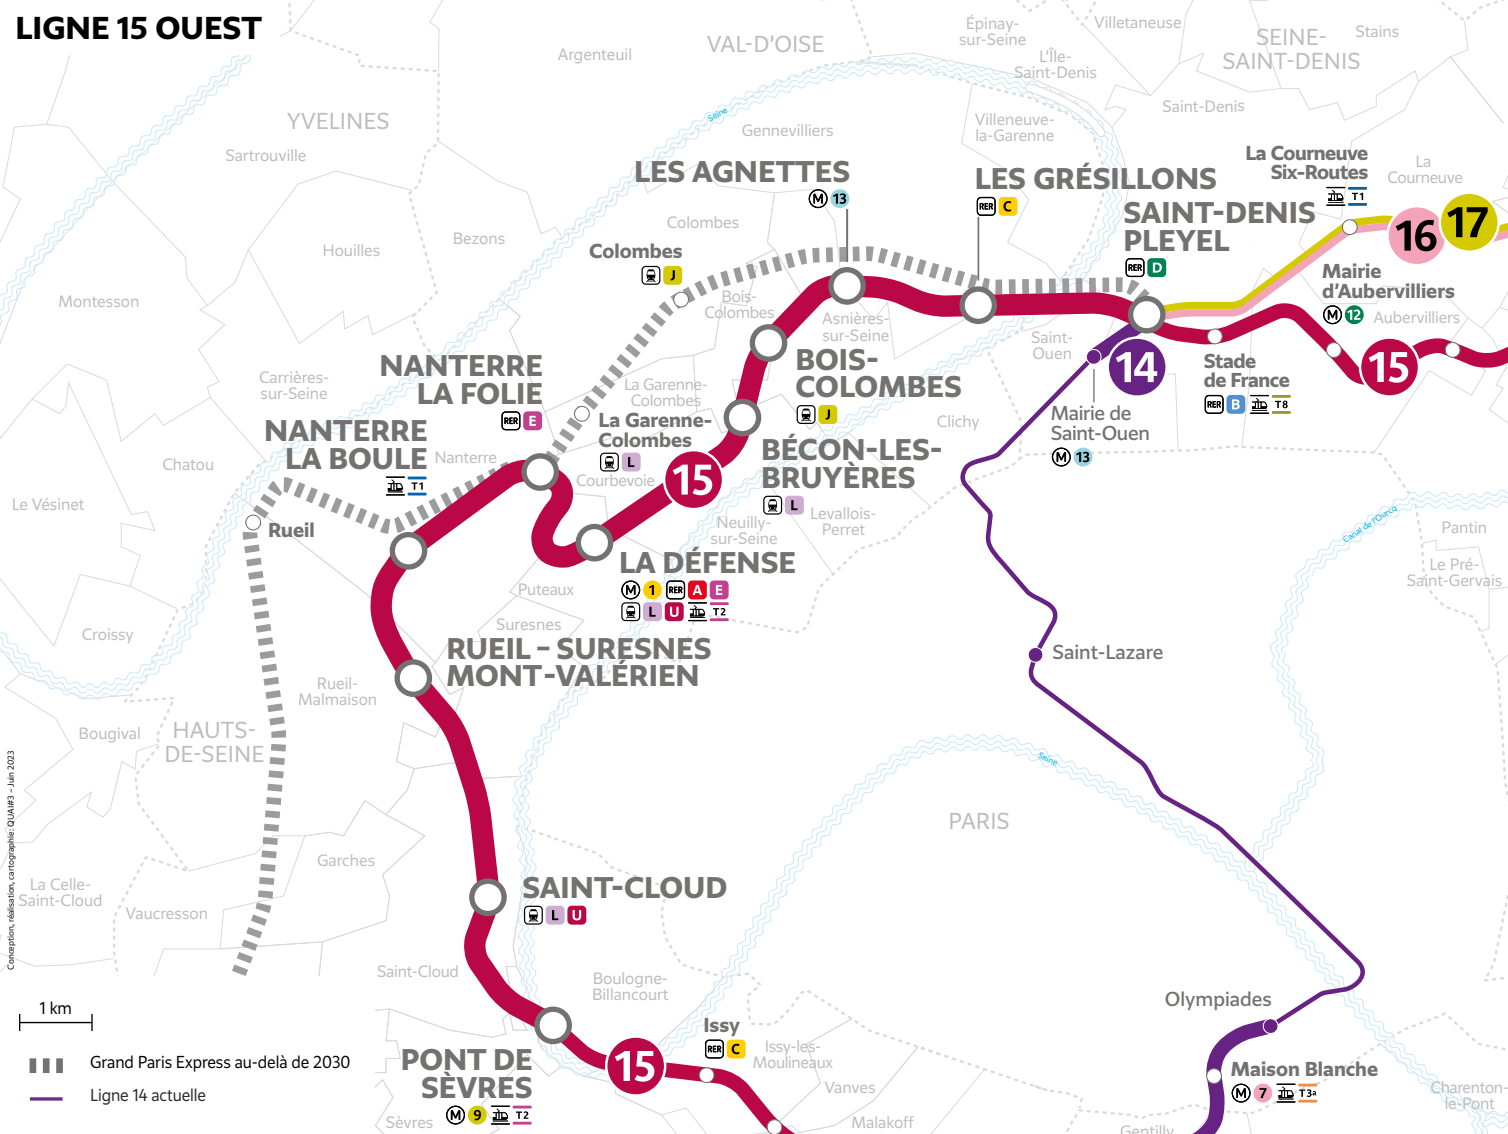

LIGNE 15 OUEST

- ||| Grand Paris Express au-delà de 2030
- Ligne 14 actuelle