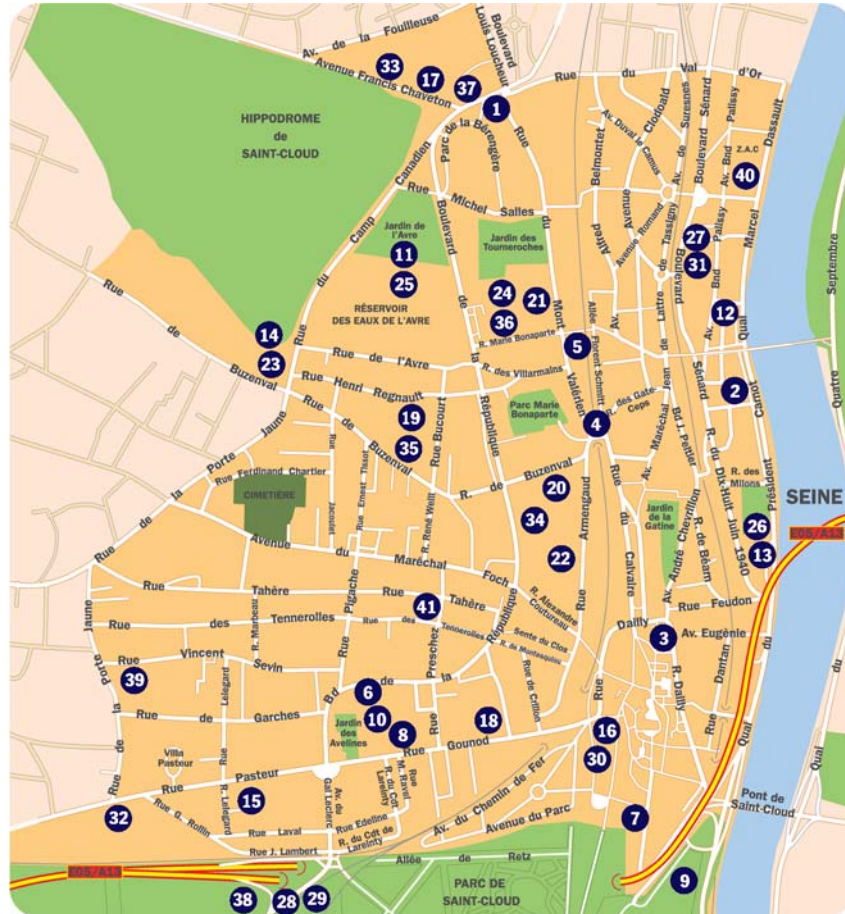

## Plan des équipements culturels et sportifs

#### 26. Stade Martine Tacconi

33 quai Carnot